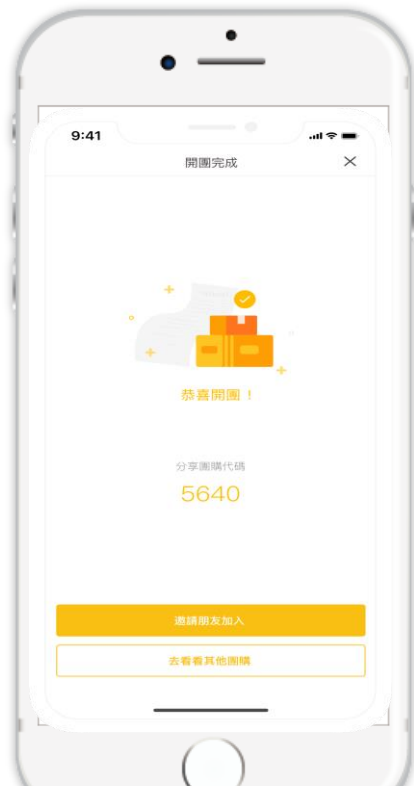

STEP 3.

開團成功，
邀同事一起加入揪團