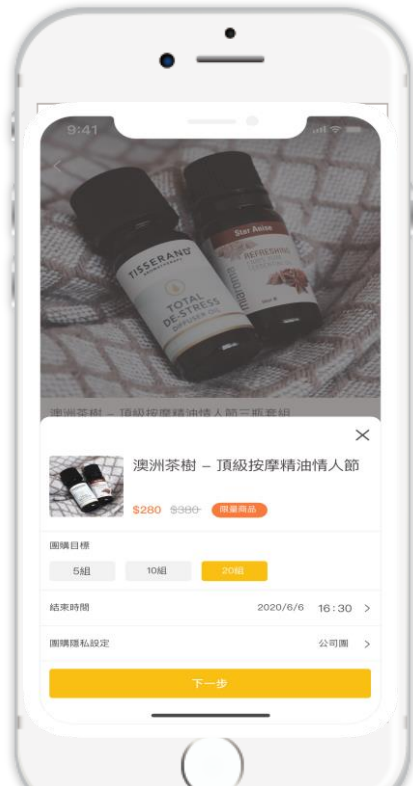

STEP 2.

點選立即開團
以及選擇商品組數