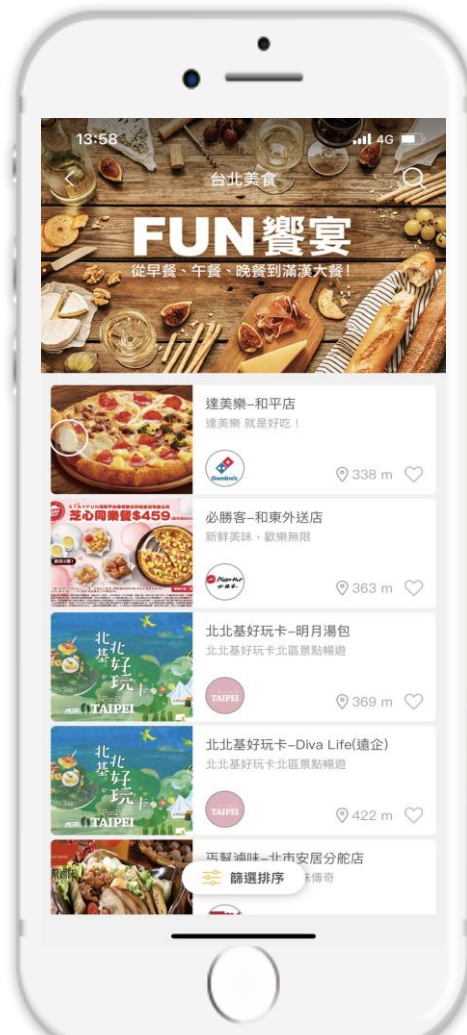

# 逛特約 - 特店優惠

美食

住宿

舒壓

時尚

生活

- 特約店10,000家(持續增加中)

- 手機電子憑證即享優惠

# 特約店家 全台皆有 全省超過 10,000+ 家特約商店

\* 特約優惠依該檔期合作店家提供之優惠為主，STAYFUN保留更改權利。

## STEP1.

從APP首頁點開” 逛特約”

## STEP2.

找尋特約店家名稱