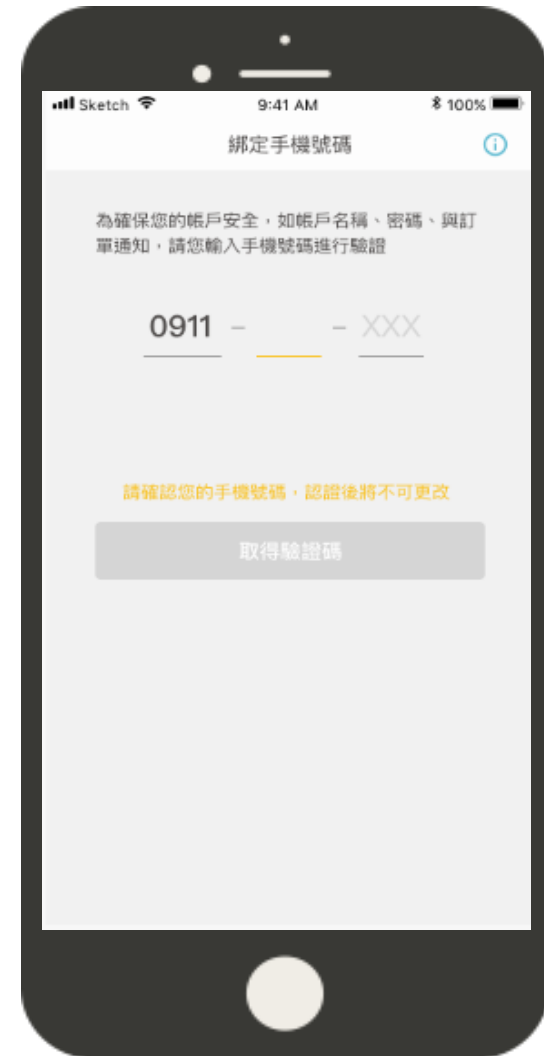

## Step.1 使用手機下載 STAYFUN APP

請於APP Store 搜尋  
「STAYFUN 員工福利整合平台」

即刻掃描 下載APP

# Step.2 打開ApolloXE 首頁點選登入

下載完STAYFUN APP後，  
於Apollo XE APP 首頁右上角點選  
「STAYFUN」LOGO符號，  
即可開始登入並開通帳號。

提醒:如果您是使用  
Google、Microsoft、Okta 帳密  
登入XE，請直接從此頁步驟:  
Apollo XE 首頁點選登入  
STAYFUN。

## Step.3 : 綁定手機號碼 立即開通 STAYFUN

1. 請填入您的手機號碼
2. 並請按下取得驗證碼
3. 等待驗證碼簡訊
4. 收到後輸入驗證碼前往下一步